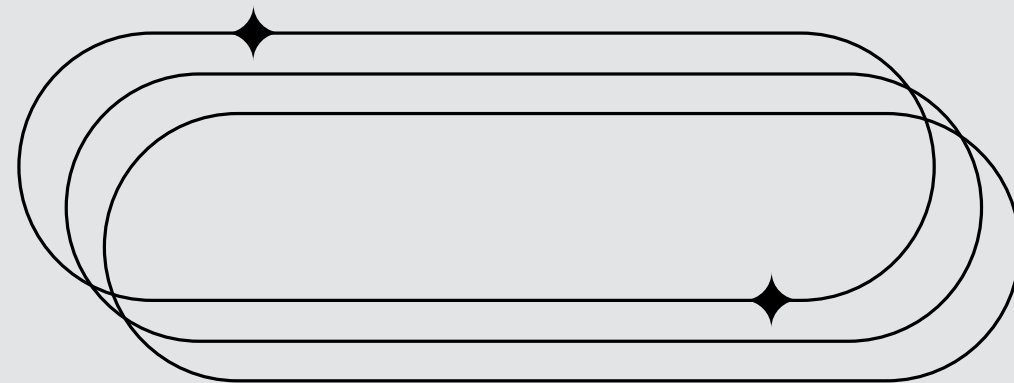

ARDATZAK (EJES)

EL NECESARIO GIRO DE LA ESTABILIDAD

SINOPSIS

Gira el mundo, gira. Y nosotros con él. Nada permanece invariable. Todo cambia, absolutamente todo. Y así tiene que ser. Somos movimiento porque, paradoja, lo contrario nos agotaría. Tenemos la **necesidad de girar**. A veces miedosos, indecisos, titubeantes. Otras impulsados por el **deseo de libertad** que nos permite **alcanzar el equilibrio**. Movernos para ser libres. Para volar. Y a la vez, movernos para estabilizarnos. Para continuar sin descolgarnos. Como los **diábolos**. En una carrera sin fin. En un transitar necesario que vamos a convertir en metáfora.

FICHA TÉCNICA

- Dimensiones mínimas: **8 x 7 x 9 metros**
- **Suelo sin inclinaciones.**
- **Toma de corriente 220V** (equipo de sonido propio)
- Espectáculo apto **para calle y sala** (adaptación de altura)
- **Se facilitará rider** de luces para calle noche y sala.
- Duración: **50 minutos.**