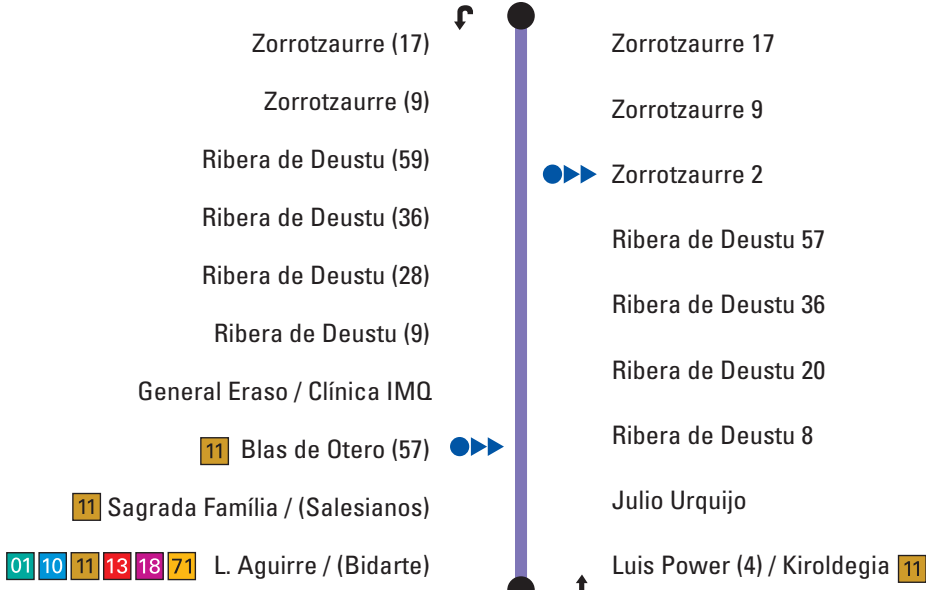

## Zorrotzaurre ( 36 )

## Luis Power (18) / Anbulatorioa

### Zorrotzaurreko irteerak / Salidas de Zorrotzaurre / Departures from Zorrotzaurre

	5:55	22:25
<b>Lanegunak</b> Laborables Working days	<b>30'</b>	
	6:55	22:25
<b>Larunbatak</b> Sábados Saturdays	<b>30'</b>	
	7:55	22:55
<b>Jaiegunak</b> Festivos Holidays	<b>30'</b>	

### Deustuko irteerak / Salidas de Deusto / Departures from Deusto

	6:15	22:45
<b>Lanegunak</b> Laborables Working days	<b>30'</b>	
	7:15	22:45
<b>Larunbatak</b> Sábados Saturdays	<b>30'</b>	
	8:15	23:15
<b>Jaiegunak</b> Festivos Holidays	<b>30'</b>	